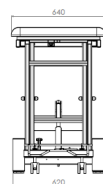

Papierrolhouder

Beensteunen

Haksteunen

RVS spoelbakje

Uitsparing zitdeel

Specificaties:

Maximale hefvermogen	200kg
Maximale belasting	400kg
Polstering	60mm
Wielen	75mm dubbelrol
Verstelling delen	Gasveer

Producteigenschappen: