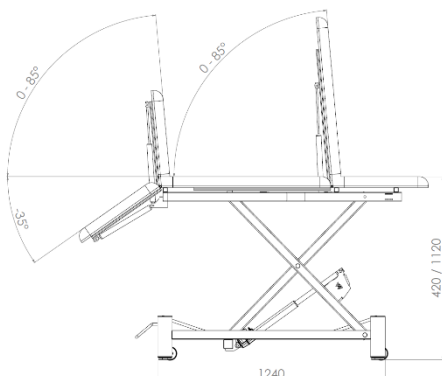

Specificaties:

Maximale hefvermogen	200kg
Maximale belasting	400kg
Polstering	60mm
Wielen	75mm dubbelrol
Verstelling delen	Gasveer

Producteigenschappen:

- Rechtstandige hoog/laag beweging
- Standaard met wielen en centraal wielhefsysteem
- Uitermate geschikt voor gynaecologie en verloskunde
- Door korter zitdeel is de patiënt nog beter gepositioneerd
- Uitgebreid keuze mogelijkheid kleuren en accessoires