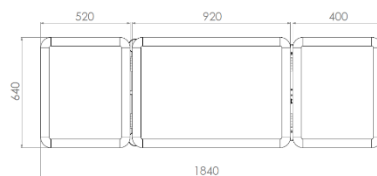

Specificaties:

Maximale hefvermogen	200kg
Maximale belasting	400kg
Polstering	60mm
Wielen	75mm dubbelrol
Verstelling delen	Gasveer

Producteigenschappen:

- Rechtstandige hoog/laag beweging
- Standaard met wielen en centraal wielhefsysteem
- Uitermate geschikt voor gynaecologie en verloskunde
- Door korter zitdeel is de patiënt nog beter gepositioneerd
- Uitgebreid keuze mogelijkheid kleuren en accessoires