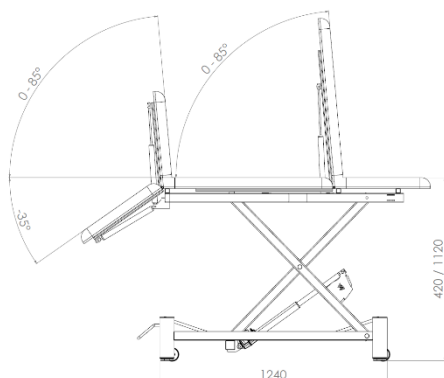

Papierrolhouder

Beensteunen

Haksteunen

RVS spoelbakje

Uitsparing zitdeel

Specificaties:

Maximale hefvermogen	200kg
Maximale belasting	400kg
Polstering	60mm
Wielen	75mm dubbelrol
Verstelling delen	Gasveer

Producteigenschappen: