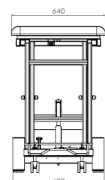

Specificaties:

Maximale hefvermogen	200kg
Maximale belasting	400kg
Polstering	60mm
Wielen	75mm dubbelrol
Verstelling delen	Gasveer

Producteigenschappen:

- Rechtstandige hoog/laag beweging
- Standaard met wielen en centraal wielhefsysteem
- Uitermate geschikt voor gynaecologie en verloskunde
- Door korter zitdeel is de patiënt nog beter gepositioneerd
- Uitgebreid keuze mogelijkheid kleuren en accessoires

Artikelcodes:

Electrisch verstelbaar	KOMESMWE
Hydraulisch verstelbaar	KOMESMWH