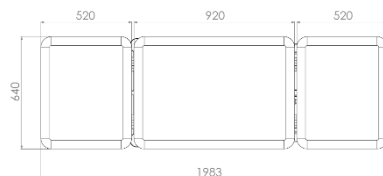

Papierrolhouder

Beensteunen

Haksteunen

RVS spoelbakje

Uitsparing zitdeel

Specificaties:

Maximale hefvermogen	200kg
Maximale belasting	400kg
Polstering	60mm
Wielen	75mm dubbelrol
Verstelling delen	Gasveer

Producteigenschappen: